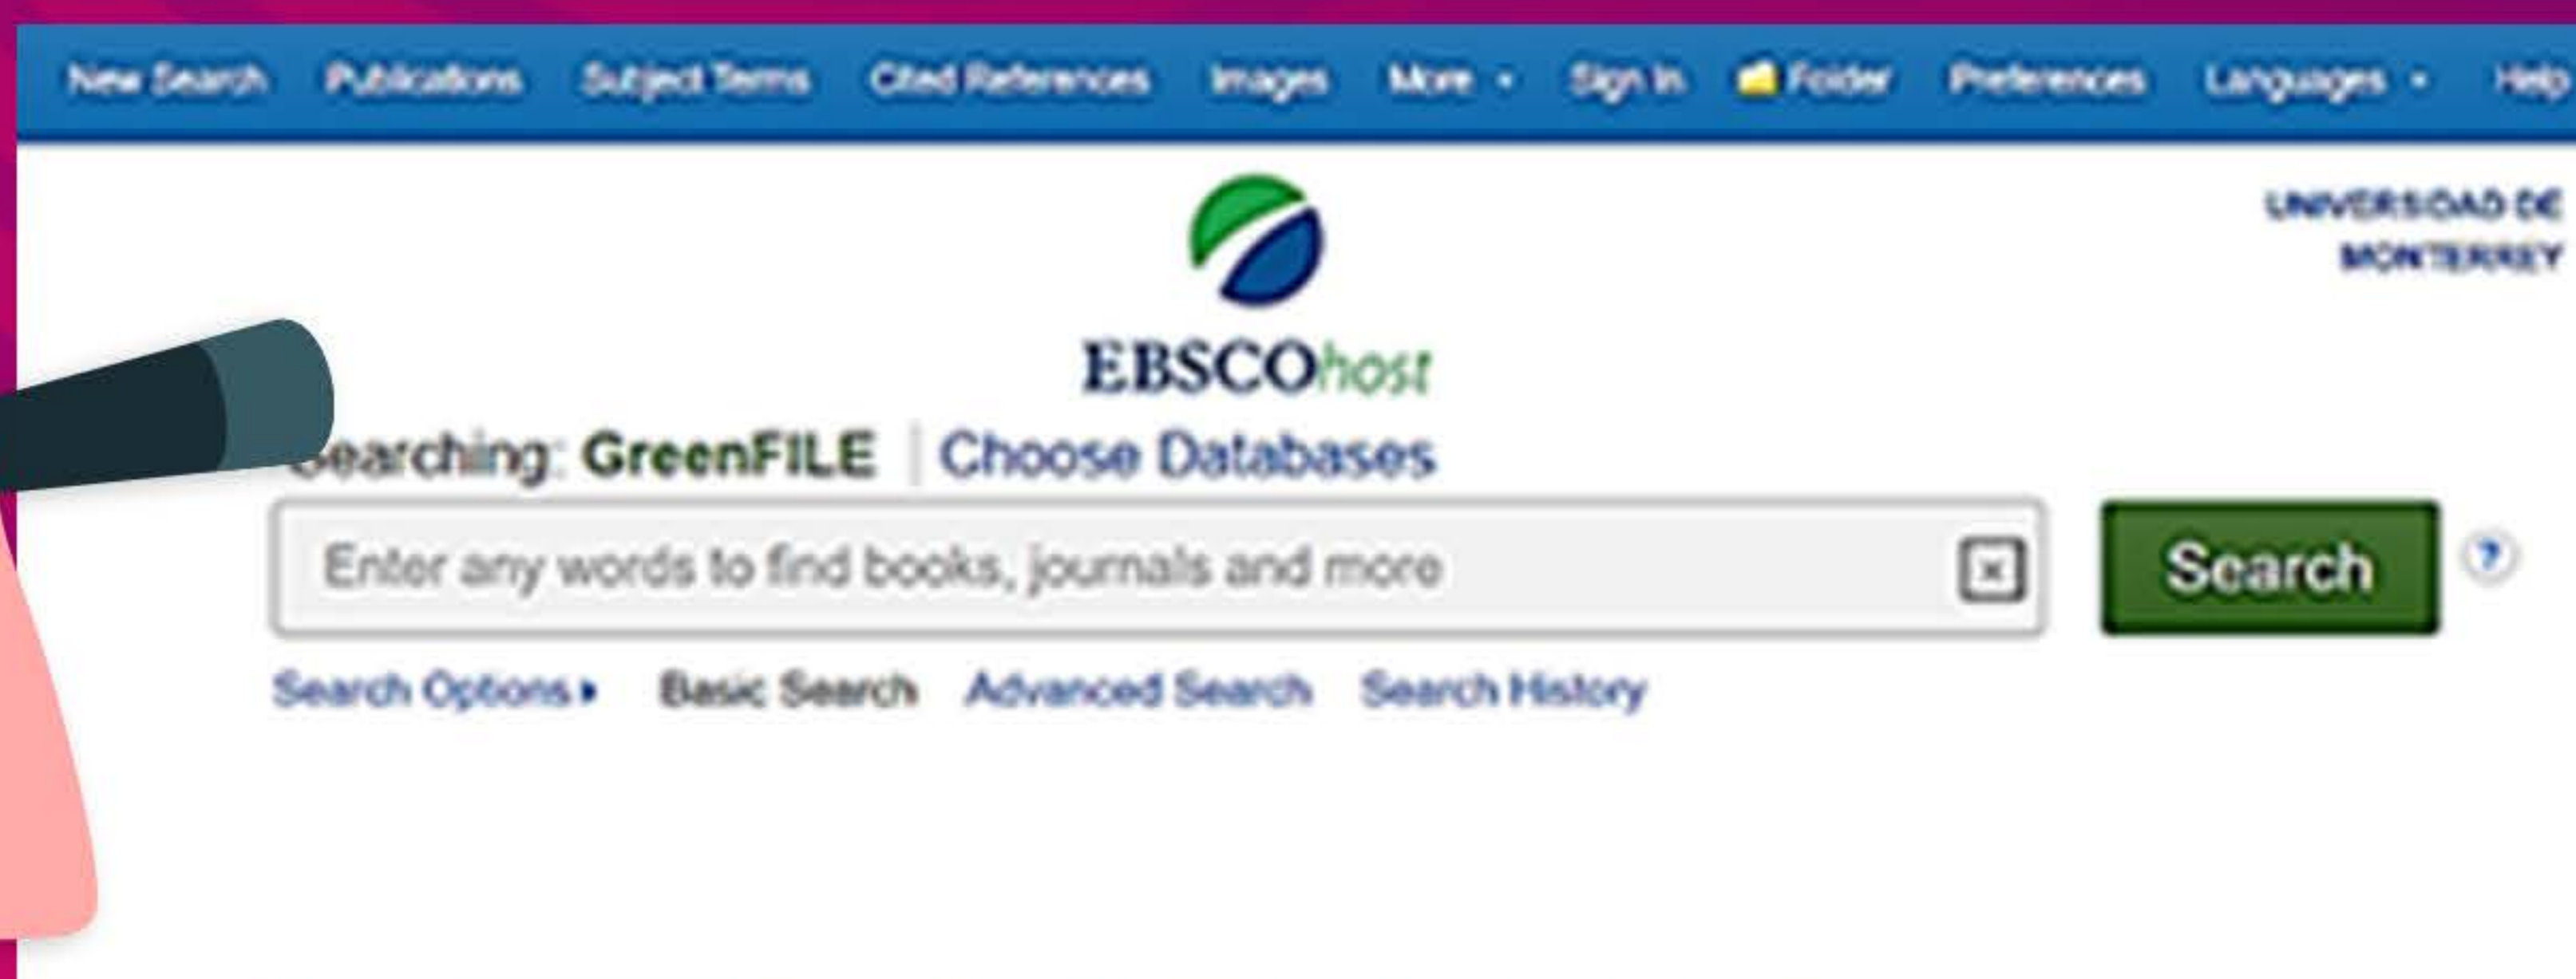

Ingresar

biblioteca.udem.edu.mx

- Recursos
- Bases de datos
- En orden alfabético
- GreenFile

GREENFILE

Es una colección de títulos académicos y gubernamentales sobre medio ambiente.

¿Cómo buscar?

Búsqueda básica:

Ingresar el tema o palabras clave, título o autor.

Búsqueda avanzada:

Utilizar operadores booleanos And, Or y Not y filtros para acotar resultados y buscar las palabras claves en lugares específicos como: en el texto, título, autor y otros.

¿Qué puedes hacer?

Refinar resultados utilizando filtros, para reducir o especificar detalles.

Ver los documentos en formato PDF o HTML.

Descargar, enviar por correo, obtener la referencia y el enlace permanente, entre otros.

GreenFILE™

Encuentra videotutoriales, infografías y más dentro de su menú **HELP**.

#BasesDeDatosUDEM

biblioteca.udem.edu.mx

81 8215 1318

BIBLIOTECA
UNIVERSIDAD
DE MONTERREY